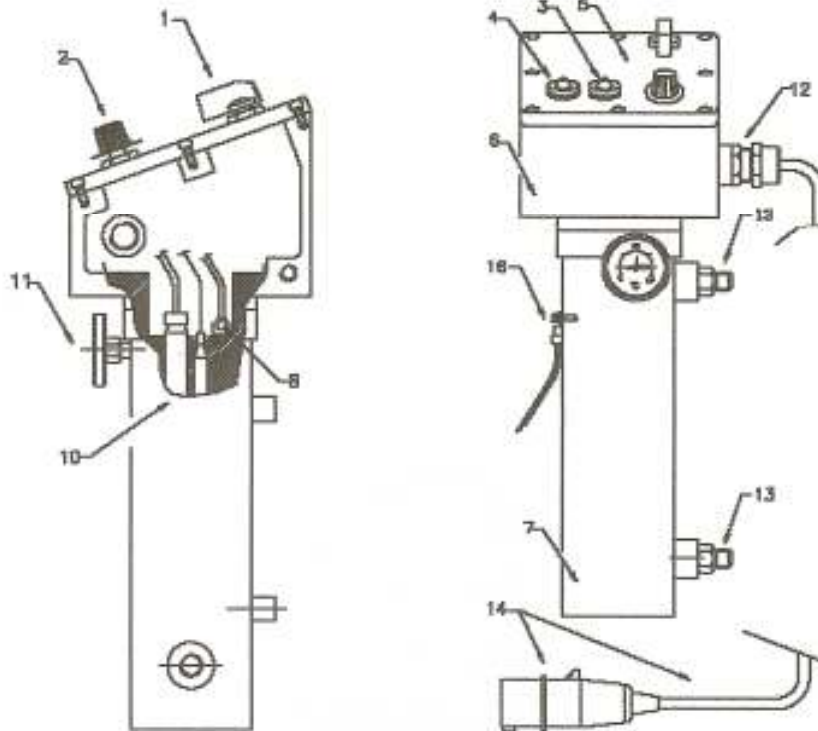

Body weight Peso corpo	Required power Potenza	Max temperature Temperatura max.	Max pressure Pressione massima	Size Misura	Power feed Alimentazione
15,2 Kg / 7,5 lb	2,250 W	100° C / 212°F	250 bar / 3675 psi		230V - 50 Hz
Ideal operating conditions : EEx - d - IIB - T4					
EX Certifications : CESI N° EX-99.E.067					

AOM Spray Equipment

505-867-1946

Fax 505-867-1948

Paint heater assembly drawing

Esploso di montaggio del riscaldatore (Cod. 142855)

Pos.	Code / codice	Description / Descrizione	
1	142863R	ON/OFF trigger assembly	Interruttore completo ON / OFF
2	142861R	Thermoregulator assembly set	Set termoregolatore completo
3	142868R	Heating lamp assembly (green)	Lampada di riscaldamento completa (verde)
4	142867R	Line lamp assembly (red)	Lampada di linea completa (rossa)
5	142881R	Command board (without components)	Piastra di comando (senza componenti)
6	142852R	Aluminium central part of heater	Parte centrale riscaldatore alluminio
7	142863R	Aluminium heating body	Corpo riscaldante in alluminio
8	142826R	Ty60-R manual rearm safety-lock	Sicurezza a riarmo manuale Ty60-R
10	142903R	Complete armored resistor	Resistenza corazzata completa
11	142879R	External thermometer (ISPEL)	Termometro esterno (norma ISPEL)
12	142840R	Anti-dellagration cable pusher	Pressacavo antidellagrante
13	153838I	Nipple 3/8" - 3/8"	Nippio 3/8" - 3/8"
14	142844R	5 mt electric cable complete with plug	Cavo elettrico mt. 5 completo di spine
16	142830R	External ground conductor	Presca di terra esterna