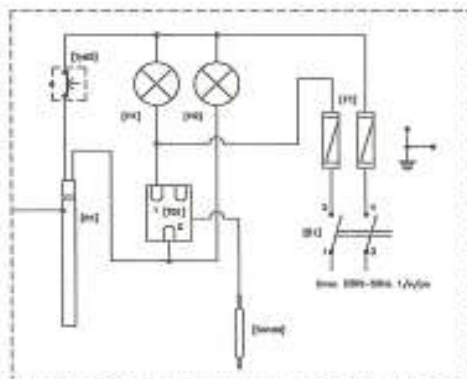

AOM Spray Equipment

505-867-1946

Fax 505-867-1948

Paint heater assembly drawing

Esploso di montaggio del riscaldatore (Cod. 142855)

Pos.	Code / codice	Description / Descrizione	
1	142863R	ON/OFF trigger assembly	Interruttore completo ON / OFF
2	142861R	Thermoregulator assembly set	Set termoregolatore completo
3	142868R	Heating lamp assembly (green)	Lampada di riscaldamento completa (verde)
4	142867R	Line lamp assembly (red)	Lampada di linea completa (rossa)
5	142881R	Command board (without components)	Piastra di comando (senza componenti)
6	142852R	Aluminium central part of heater	Parte centrale riscaldatore alluminio
7	142863R	Aluminium heating body	Corpo riscaldante in alluminio
8	142826R	Ty60-R manual rearm safety-lock	Sicurezza a riarmo manuale Ty60-R
10	142903R	Complete armored resistor	Resistenza corazzata completa
11	142879R	External thermometer (ISPEL)	Termometro esterno (norma ISPEL)
12	142840R	Anti-dellagration cable pusher	Pressacavo antidellagrante
13	153838I	Nipple 3/8" - 3/8"	Nippio 3/8" - 3/8"
14	142844R	5 mt electric cable complete with plug	Cavo elettrico mt. 5 completo di spine
16	142830R	External ground conductor	Presca di terra esterna

Wiring diagram

Schema elettrico

Pos.	Code / codice	Description / Descrizione	
F1	142854R	Fuse	Fusibile
(F1)	142803R	Fuse box	Spalla porta Fusibile
B1	142863R	On/Off switch assembly	On/Off interruttore completo
TERM D1	142861R	Capillar thermoregulator assembly	Termoregolatore (completo)
H2	142868R	Temperature lamp (green) assembly	Lampada riscaldamento (completa)
H1	142867R	Line lamp (red) assembly	Lampada di linea (completa)
TY60	142876R	Clixox safety device	Dispositivo sicurezza extra temperatura
R1	142903R	Armoured resistor assembly	Resistenza corazzata completa
F1	142854R	12A Fuse (4 pcs pack)	Fusibile 12A (kit 4 pz.)