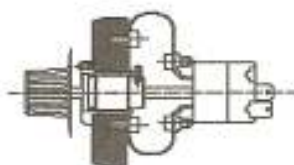

Wiring diagram

Schema elettrico

Pos.	Code / codice	Description / Descrizione	
F1	142854R	Fuse	Fusibile
(F1)	142803R	Fuse box	Spalla porta Fusibile
B1	142863R	On/Off switch assembly	On/Off interruttore completo
TERM D1	142861R	Capillar thermoregulator assembly	Termoregolatore (completo)
H2	142868R	Temperature lamp (green) assembly	Lampada riscaldamento (completa)
H1	142867R	Line lamp (red) assembly	Lampada di linea (completa)
TY60	142876R	Clixox safety device	Dispositivo sicurezza extra temperatura
R1	142903R	Armoured resistor assembly	Resistenza corazzata completa
F1	142854R	12A Fuse (4 pcs pack)	Fusibile 12A (kit 4 pz.)

Paint heater components

Componenti del riscaldatore

Pos.	Code / codice	Description / Descrizione	
H2	142868R	Heating lamp assembly (green cap)	Lampada riscaldamento cappuccio verde (completa)
H1	142867R	Line lamp assembly (red cap)	Lampada di linea Cappuccio rosso (completa)