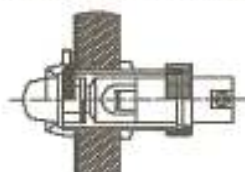

Paint heater components

Componenti del riscaldatore

Pos.	Code / codice	Description / Descrizione	
H2	142868R	Heating lamp assembly (green cap)	Lampada riscaldamento cappuccio verde (completa)
H1	142867R	Line lamp assembly (red cap)	Lampada di linea Cappuccio rosso (completa)

Pos.	Code / codice	Description / Descrizione	
B1	142863R	ON/ OFF switch assembly	Interruttore ON / OFF (completo)

Pos.	Code / codice	Description / Descrizione	
TERM D1	142861R	Thermoregulator with probe assembly	Termoregolatore con sonda completo

Regulating field for D1 thermoregulator (top view)

Campo di regolazione termoregolatore D1 (vista dall'alto)