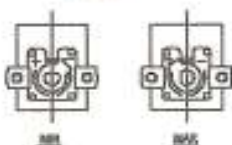

Paint heater components

Componenti del riscaldatore

Pos.	Code / codice	Description / Descrizione	
H2	142868R	Heating lamp assembly (green cap)	Lampada riscaldamento cappuccio verde (completa)
H1	142867R	Line lamp assembly (red cap)	Lampada di linea Cappuccio rosso (completa)

Pos.	Code / codice	Description / Descrizione	
B1	142863R	ON/ OFF switch assembly	Interruttore ON / OFF (completo)

Pos.	Code / codice	Description / Descrizione	
TERM D1	142861R	Thermoregulator with probe assembly	Termoregolatore con sonda completo

Regulating field for D1 thermoregulator (top view)

Campo di regolazione termoregolatore D1 (vista dall'alto)