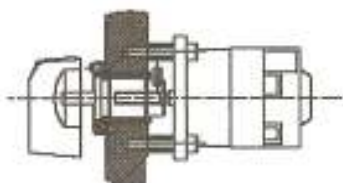

Wiring diagram

Schema elettrico

Pos.	Code / codice	Description / Descrizione	
F1	142854R	Fuse	Fusibile
(F1)	142803R	Fuse box	Spalla porta Fusibile
B1	142863R	On/Off switch assembly	On/Off interruttore completo
TERM D1	142861R	Capillar thermoregulator assembly	Termoregolatore (completo)
H2	142868R	Temperature lamp (green) assembly	Lampada riscaldamento (completa)
H1	142867R	Line lamp (red) assembly	Lampada di linea (completa)
TY60	142876R	Clixox safety device	Dispositivo sicurezza extra temperatura
R1	142903R	Armoured resistor assembly	Resistenza corazzata completa
F1	142854R	12A Fuse (4 pcs pack)	Fusibile 12A (kit 4 pz.)

Paint heater components

Componenti del riscaldatore

Pos.	Code / codice	Description / Descrizione	
H2	142868R	Heating lamp assembly (green cap)	Lampada riscaldamento cappuccio verde (completa)
H1	142867R	Line lamp assembly (red cap)	Lampada di linea Cappuccio rosso (completa)