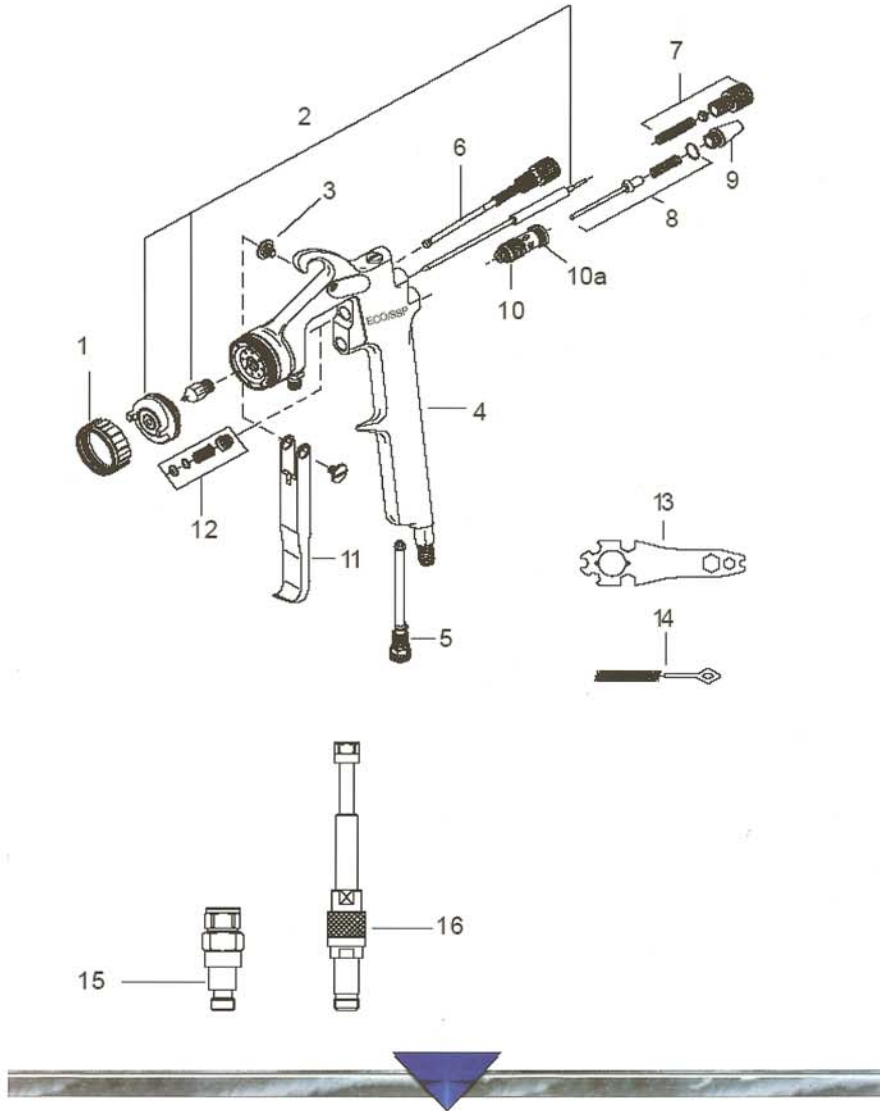

- Alimentazione a bassa pressione:
- pompa a doppia membrana K24
- serbatoio sottopressione
- Raccordo entrata prodotto in acciaio inox
- Corpo in alluminio anodizzato
- Ago e ugello in acciaio inox

Body weight <i>Peso corpo</i>	Air consumption <i>Consumo aria</i>	Operating pressure <i>Pressione esercizio</i>	Max pressure <i>Pressione massima</i>	Product pressure <i>Pressione prodotto</i>	Material inlet <i>Entrata prodotto</i>
gr. / oz.	lt./min / c.f.m.	bar / psi	bar / psi	bar / psi	
485 / 17.1	135 / 5	1.5 / 21	5 / 71	0.5 / 4	1/4" (3/8")

Spray gun assembly drawing
Epiloso di montaggio dell'aerografo

Spray gun components
 Componenti aerografo

Pos .	Code / codice	Description / Descrizione	
1	24005R	Aircap cover	Anello fissa cappello
2	24900XX*	ECO new needle - nozzle - aircap kit	ECO nuovo kit ago - ugello - cappello
4	27240R	Complete lower ECO body	Corpo ECO inferiore completo
5	24084R	New complete metal alloy pressure regulator	Nuovo regola press.compl.leg.met.
6	27025R	New ECO complete fluid fan adjusting knob	Regola getto ECO nuovo completo
7	24046R	Needle stroke adjusting knob whith spring	Volantino reg.corsa ago c.molla
8	16585A	Complete air valve tightness kit	Kit tenuta valvola aria completo
9	24043R	Black anodized airvalve cap	Tappo valvola aria anodizzato nero
10	16584A	Complete air valve	Valvola aria completa
10a		Or (kit 27523R)	Or (kit 27523R)
12	24935R	Needle packing kit for ECO	Kit premistoppa ago ECO
13	24094R	Legend wrench	Chiave per aerografi
14	24097R	Cleaning brush	Scovolino di pulizia
15	302090*	Filter holder M/F 1/4"	Portafiltro M/F 1/4"
16	302034*	Stainless steel filter holder M/F 1/4" with 100ME filter	Portafiltro inox M/F 1/4" con filtro 100ME
3 - 11	24085R	K1Trigger parts group	Gruppo leva comando K1
2	24900xx*	Needle - nozzle - Aircap kit (replace xx with the size needed)	Kit ago - ugello - cappello (sostituire xx con misure ugello)